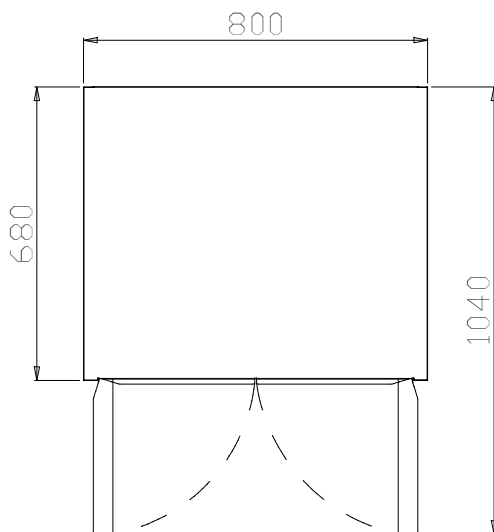

### Kort specifikation

**Pos.** \_\_\_\_\_

Underskåp (800 mm) med 1 dörr, för montering på 150 mm höga justerbara ben (65x65mm) eller på betongsockel.

Tillverkad i rostfritt stål (AISI 304)

Främre och bakre rostfria (AISI 304) längsgående regler för ökad stabilitet

Dörr, inre och yttre sidopaneler förstärkt för ljuddämpande effekt

150 mm justerbara ben, kan tas bort för installation på betongsockel

Levereras med 30 mm tjock mellanhylla i rostfritt stål (AISI 304)

### Konstruktion

- Tillverkad i rostfritt stål (304 AISI) CrNi 18/10 med Scotch Brite-finish.
- Främre och bakre längsgående c-kanalförstärkning i rostfritt stål, 15/10.
- Inre sidor som stöder strukturen så att den har ett 45° graders fogsysteem för de inre sidohörnen.
- 30 mm hög mellanhylla i rostfritt stål (AISI 304), kan justeras på höjden i 3 lägen.
- Ljuddämpande förstärkningar mellan de inre och yttre sidopanelerna för att förstärka strukturen.
- Monterad på 150 mm höjjusterbara (0/+90 mm) fötter (65x65 mm).
- Dörr med gångjärn och ljuddämpande panel på insidan, utrustad med gångjärn i rostfritt stål (304 AISI) som möjliggör en 180° graders öppning.

### Viktig information

|                 |        |
|-----------------|--------|
| Skåp bredd:     |        |
| 121816 (TER2P8) | 730 mm |
| Skåp djup:      | 645 mm |
| Skåp höjd:      | 620 mm |
| Antal dörrar:   | 2      |
| Typ av dörr     | Hängd  |
| Ytermått, bredd | 800 mm |
| Ytermått, djup  | 680 mm |
| Ytermått, höjd  | 860 mm |
| Nettovikt:      | 27 kg  |