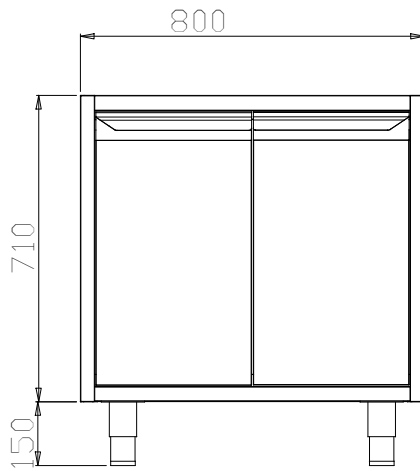

Front

Sida

Viktig information

Skåp bredd:	
121816 (TER2P8)	730 mm
Skåp djup:	645 mm
Skåp höjd:	620 mm
Antal dörrar:	2
Typ av dörr	Hängd
Ytermått, bredd	800 mm
Ytermått, djup	680 mm
Ytermått, höjd	860 mm
Nettovikt:	27 kg