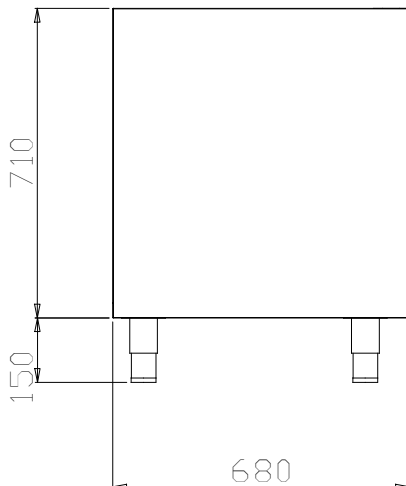

Sida

Viktig information

Skåp bredd:	
121816 (TER2P8)	730 mm
Skåp djup:	645 mm
Skåp höjd:	620 mm
Antal dörrar:	2
Typ av dörr	Hängd
Ytermått, bredd	800 mm
Ytermått, djup	680 mm
Ytermått, höjd	860 mm
Nettovikt:	27 kg